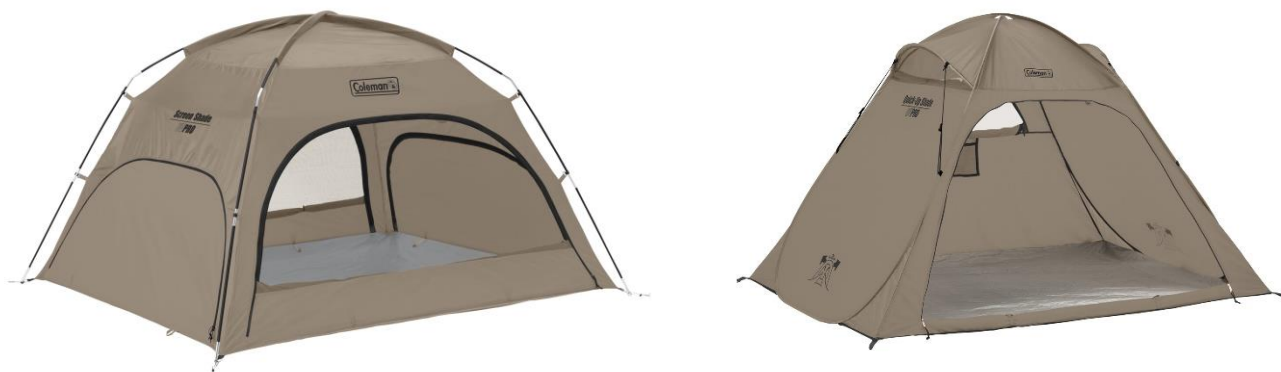

2024年4月22日 Vol.14

コールマン事業部

デイレジャーに最適なシェードに新色“グレージュ”登場！ コールマン、「スクリーンシェード（グレージュ）」 「クイックアップシェード（グレージュ）」を発売

コールマンは、ピクニックやバーベキューなどのデイレジャーに最適な、2種類のシェードの新色モデル「スクリーンシェード（グレージュ）」「クイックアップシェード（グレージュ）」を2024年4月上旬より発売いたします。

■風に強いクロスポール構造「スクリーンシェード（グレージュ）」

2本のポールを使用したクロスポール構造により、簡単設営と強度を両立したデイレジャー用シェード。4面のドアは、解放感抜群なフルオープンからプライベート空間をつくるフルクローズまで、シーンに応じてアレンジが可能です。さらにフロアには、水濡れや汚れに強いポリエチレン素材を使用。少し湿った地面や風の強い場所など、様々な場所で活躍します。

4面のドアは解放感抜群なフルオープンから、プライベート空間をつくるフルクローズまでアレンジ可能

床面にぴったりサイズなレジャーシートデラックスをはじめ、各種グレージュアイテムと合わせて統一感も

■ワンタッチの簡単設営「クイックアップシェード（グレージュ）」

さっと広げるだけで簡単に設営できるポップアップ式シェード。トップベンチレーションを装備しているため、シェード内の通気性が向上するとともに広いヘッドスペースが確保できます。さらにフロアには、水濡れや汚れに強いポリエチレン素材を使用。付属の収納ケースには、ショルダーベルトも付いているため持ち運びも楽々です。

シェード内の通気性が向上する
トップベンチレーションを装備

持ち運びに便利なショルダーベルトが付いた
収納ケースも付属

<製品仕様>

	製品名	スクリーンシェード（グレージュ）
	希望小売価格	税込 10,890 円
	品番	2206746
	●耐水圧：約 500mm(フロア：約 1,500mm) ●定員：約 3~4 人 ●サイズ：使用時/約 210×180×120(h)cm、収納時/約 φ15×60cm ●重量：約 3kg ●材質：シェードスキン/68D ポリエステルタフタ(UVPRO、PU 防水) フロアシート/ポリエチレン フレーム/FRP 約 φ9.5mm ●付属品：砂袋、ペグ、収納ケース ※ハンマーは付属していません	
	製品名	クイックアップシェード（グレージュ）
	希望小売価格	税込 10,450 円
	品番	2206749
	●耐水圧：約 500mm(フロア：約 1,500mm) ●定員：約 2~3 人 ●サイズ：使用時/約 200×150×125(h)cm、収納時/約 φ59×8cm、 ●重量：約 2.5kg ●材質：シェードスキン/68D ポリエステルタフタ(UVPRO、PU 防水) フロアシート/ポリエチレン フレーム/スチール ●付属品：砂袋、ペグ、収納ケース ※ハンマーは付属していません	