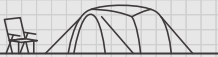

機能		製品名	ワイド2 コクーンII	ワイド2 コーチム	ワイド2 S T D M	4 S T P クレスト	4 S ノドーム	トリオドーム	ブリスドーム / 3000IV	ブリスドーム / 2700	スクリーン コアII	スクリーン タイプ / 4000	スクエア タイプ / L	ヘキサ タイプ / L	ヘキサ タイプ II
付属品	付属ペグ本数		33	32	18	32	20	22	19	19	35	15	12	10	8
	ハンマー		○	○	○	○	○	○	○	○	○	○	○	○	○
	付属ロープ本数		3m×6 2.5m×7 1.5m×2	3m×15	2.5m×6	3m×2 2.5m×6	3m×2 2.5m×4	2.5m×9	3m×4 2.5m×4	3m×4 2.5m×4	3m×10 2.5m×5	3m×2 2.5m×7	3m×8 10m×2	3m×6 10m×12	4.5m×4 10m×2
	キャノピーポール/サイドポール		○	○				○			○	○	○	○	
	グランドシート					○									
	テント連結用ジョイントフラップ										○	○			
素材	ルーフフライシート		○	○	○										
	テフロンコーティング		○	○	○	○	○	○	○	○	○	○	○	○	○
	アルミ合金フレーム(本体)		○	○	○	○	○	○	○	○	○	○	○	○	○
	カラービグメントコーティング		○	○	○	○	○	○	○	○	○	○	○	○	○
フライシート (本体)	コットン混紡ポリエステル(インナーテント)					○	○		○	○					
	スカート機能		○	○	○	○	○	○			○	○			
	スカート用ペグ必要本数		28	28	24	20	30	22			32	22			
	クリアウインドウ		○												
	クリアーフトフ		○	○											
	サイドアンダーベンチレーション					○	○		○	○					
	ドアベンチレーション(前方向)					○	○		○	○					
	トップベンチレーション		○	○	○	○	○	○	○	○	○	○			
	フルメッシュスクリーン		○	○	○	○					○	○			
	スマートドア				○							○			
	キャノピーハイビューシステム		○	○	○		○	○		○	○				
インナーテント	サイドウォール付きキャノピー		○					○							
	サイド・アンダーベンチレーション		○	○		○	○	○	○	○					
	トップベンチレーション					○	○	○	○	○					
	電源コード引込み口		○	○	○	○	○	○	○	○					
	メッシュポケット		○	○	○	○	○	○	○	○	○				
ランタンハンガー/リング		○ (前室にリング)	○ (前室にリング)	○ (前室にリング)			○		○	○