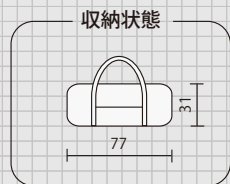

テント内をもっと涼しく 通気性にこだわった
シンプルなブリーズドーム

ウェザーマスター®
ブリーズドーム/270

2000027282 希望小売価格:54,000円+消費税

重量 約14.2kg 本体/約7.6kg ポール/約3.1kg 付属品/約3.5kg

重量 約14.5kg 本体/約8.8kg ポール/約4kg 付属品/約1.7kg

重量 約13.5kg 本体/約7.7kg ポール/約4.2kg 付属品/約1.6kg

重量 約9.8kg 本体/約5.7kg ポール/約2.5kg 付属品/約1.6kg

リビングにもなる広い前室
オールシーズン対応のコンパクトドーム

ウェザーマスター®
トリオドーム

2000022056 希望小売価格:65,000円+消費税

重量 約**11.9kg** 本体/約5.5kg ポール/約4.0kg 付属品/約2.4kg

左右2ヶ所のテント連結で
手軽に広々リビング空間を共有

ウェザーマスター®
スクリーンタープ コアII

2000031575 希望小売価格:100,000円+消費税

重量 約**21.4kg** 本体/約8.7kg ポール/約7.7kg 付属品/約5kg

心地よい空間を作る
大型メッシュのスクリーンタープ

ウェザーマスター®
スクリーンタープ/400

2000027284 希望小売価格:74,000円+消費税

重量 約**13.1kg** 本体/約5.7kg ポール/約5.3kg 付属品/約2.1kg

変化する日差しを自在にガード
横幅550cmワイドスクエアタープ

ウェザーマスター®
スクエアタープ/L

2000031576 希望小売価格:50,000円+消費税

重量 約**10.7kg** 本体/約3.5kg ポール/約5.1kg 付属品/約2.1kg

設営パターンを楽しむ
大型ヘキサタープ

ウェザーマスター®
ヘキサタープ/L

2000027285 希望小売価格:40,000円+消費税

重量 約**7.7kg** 本体/約2.4kg ポール/約3.5kg 付属品/約1.8kg