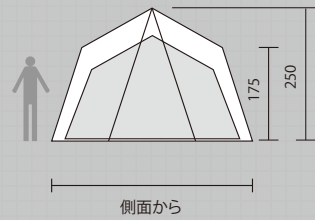

ウェザーマスター®
4S T.P. クレスト

2000031567 希望小売価格:85,000円+消費税
2000022056

どんな環境でも快適に
信頼の4シーズン対応ドームテント

ウェザーマスター®
4Sドームノツス/300

2000027283 希望小売価格:85,000円+消費税

広い居住空間と換気にこだわった
ゆとりのブリーズドーム

ウェザーマスター®
ブリーズドーム/300 IV

2000027281 希望小売価格:70,000円+消費税

テント内をもっと涼しく 通気性にこだわった
シンプルなブリーズドーム

ウェザーマスター®
ブリーズドーム/270

2000027282 希望小売価格:54,000円+消費税

重量 約14.2kg 本体/約7.6kg ポール/約3.1kg 付属品/約3.5kg

重量 約14.5kg 本体/約8.8kg ポール/約4kg 付属品/約1.7kg

重量 約13.5kg 本体/約7.7kg ポール/約4.2kg 付属品/約1.6kg