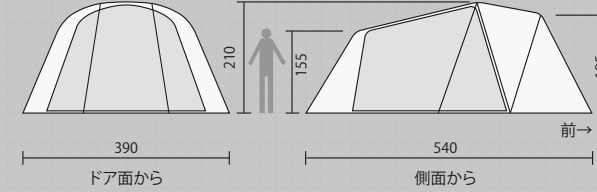

ウェザーマスター®
4S T.P. クレスト

2000031567 希望小売価格:85,000円+消費税
2000022056

どんな環境でも快適に
信頼の4シーズン対応ドームテント

ウェザーマスター®
4Sドームノツス/300

2000027283 希望小売価格:85,000円+消費税

広い居住空間と換気にこだわった
ゆとりのブリーズドーム

ウェザーマスター®
ブリーズドーム/300 IV

2000027281 希望小売価格:70,000円+消費税

テント内をもっと涼しく 通気性にこだわった
シンプルなブリーズドーム

ウェザーマスター®
ブリーズドーム/270

2000027282 希望小売価格:54,000円+消費税

重量 約14.2kg 本体/約7.6kg ポール/約3.1kg 付属品/約3.5kg

重量 約14.5kg 本体/約8.8kg ポール/約4kg 付属品/約1.7kg

重量 約13.5kg 本体/約7.7kg ポール/約4.2kg 付属品/約1.6kg