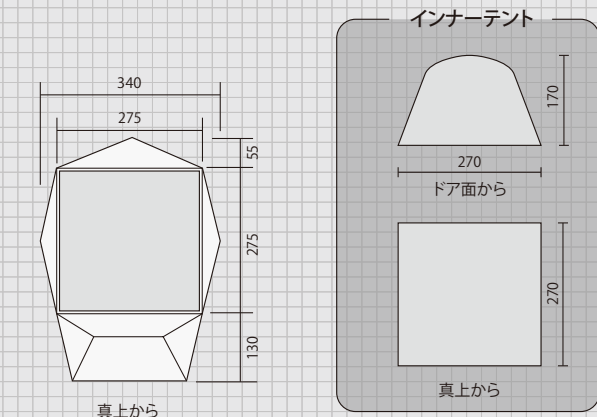

テントスペースもリビングスペースも
ゆったり超大型サイズの2ルームテント

ウェザーマスター®
ワイド2ルーム コクーンII

2000022110 希望小売価格:150,000円+消費税

重量 約**30.0kg** 本体/約16.3kg ポール/約11.1kg
付属品/約2.6kg

スカイビューベンチレーション搭載
ゆったりサイズの2ルームハウス

ウェザーマスター®
ワイド2ルーム コーチ

2000022111 希望小売価格:130,000円+消費税

重量 約**26.0kg** 本体/約15.2kg ポール/約8.5kg
付属品/約2.3kg

ルーフフライ標準装備
オールインワンの2ルームハウス

ウェザーマスター®
ワイド2ルーム STD

2000022112 希望小売価格:95,000円+消費税

重量 約**17.9kg** 本体/約10.1kg ポール/約6.3kg
付属品/約1.5kg

インナーテントを外せば広々リビングに
アレンジ自在のティピー型テント

ウェザーマスター®
4S T.P. クレスト

2000031567 希望小売価格:85,000円+消費税
2000022056

どんな環境でも快適に
信頼の4シーズン対応ドームテント

ウェザーマスター®
4Sドームノツス/300

2000027283 希望小売価格:85,000円+消費税

広い居住空間と換気にこだわった
ゆとりのブリーズドーム

ウェザーマスター®
ブリーズドーム/300 IV

2000027281 希望小売価格:70,000円+消費税

テント内をもっと涼しく 通気性にこだわった
シンプルなブリーズドーム

ウェザーマスター®
ブリーズドーム/270

2000027282 希望小売価格:54,000円+消費税

重量 約14.2kg 本体/約7.6kg ポール/約3.1kg 付属品/約3.5kg

重量 約14.5kg 本体/約8.8kg ポール/約4kg 付属品/約1.7kg

重量 約13.5kg 本体/約7.7kg ポール/約4.2kg 付属品/約1.6kg