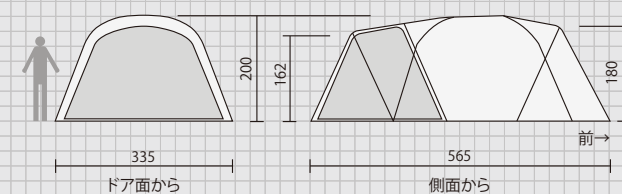

テントスペースもリビングスペースも
ゆったり超大型サイズの2ルームテント

ウェザーマスター®
ワイド2ルーム コクーンII

2000022110 希望小売価格:150,000円+消費税

重量 約**30.0kg** 本体/約16.3kg ポール/約11.1kg
付属品/約2.6kg

スカイビューベンチレーション搭載
ゆったりサイズの2ルームハウス

ウェザーマスター®
ワイド2ルーム コーチ

2000022111 希望小売価格:130,000円+消費税

重量 約**26.0kg** 本体/約15.2kg ポール/約8.5kg
付属品/約2.3kg

ルーフフライ標準装備
オールインワンの2ルームハウス

ウェザーマスター®
ワイド2ルーム STD

2000022112 希望小売価格:95,000円+消費税

重量 約**17.9kg** 本体/約10.1kg ポール/約6.3kg
付属品/約1.5kg

インナーテントを外せば広々リビングに
アレンジ自在のティピー型テント