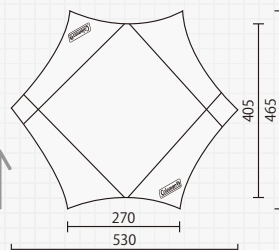

ウェザーマスター®
スクエアタープ/L

2000031576 希望小売価格:50,000円+消費税

重量 約**10.7kg** 本体/約3.5kg ポール/約5.1kg 付属品/約2.1kg

設営パターンを楽しむ
大型ヘキサタープ

ウェザーマスター®
ヘキサタープ/L

2000027285 希望小売価格:40,000円+消費税

重量 約**7.7kg** 本体/約2.4kg ポール/約3.5kg 付属品/約1.8kg