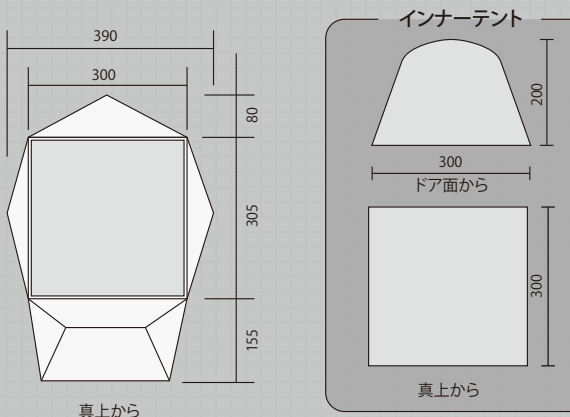

テントスペースもリビングスペースも
ゆったり超大型サイズの2ルームテント

ウェザーマスター®
ワイド2ルーム コクーンII

2000022110 希望小売価格:150,000円+消費税

重量 約**30.0kg** 本体/約16.3kg ポール/約11.1kg
付属品/約2.6kg

スカイビューベンチレーション搭載
ゆったりサイズの2ルームハウス

ウェザーマスター®
ワイド2ルーム コーチ

2000022111 希望小売価格:130,000円+消費税

重量 約**26.0kg** 本体/約15.2kg ポール/約8.5kg
付属品/約2.3kg

ルーフフライ標準装備
オールインワンの2ルームハウス

ウェザーマスター®
ワイド2ルーム STD

2000022112 希望小売価格:95,000円+消費税

重量 約**17.9kg** 本体/約10.1kg ポール/約6.3kg
付属品/約1.5kg

インナーテントを外せば広々リビングに
アレンジ自在のティピー型テント

ウェザーマスター®
4S T.P. クレスト

2000031567 希望小売価格:85,000円+消費税
2000022056

どんな環境でも快適に
信頼の4シーズン対応ドームテント

ウェザーマスター®
4Sドームノツス/300

2000027283 希望小売価格:85,000円+消費税

広い居住空間と換気にこだわった
ゆとりのブリーズドーム

ウェザーマスター®
ブリーズドーム/300 IV

2000027281 希望小売価格:70,000円+消費税

テント内をもっと涼しく 通気性にこだわった
シンプルなブリーズドーム

ウェザーマスター®
ブリーズドーム/270

2000027282 希望小売価格:54,000円+消費税

重量 約14.2kg 本体/約7.6kg ポール/約3.1kg 付属品/約3.5kg

重量 約14.5kg 本体/約8.8kg ポール/約4kg 付属品/約1.7kg

重量 約13.5kg 本体/約7.7kg ポール/約4.2kg 付属品/約1.6kg