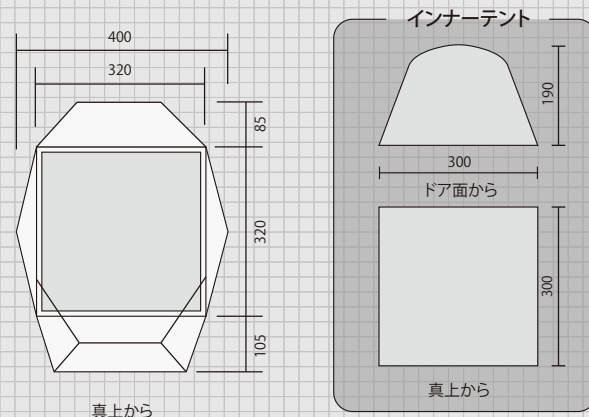

テントスペースもリビングスペースも
ゆったり超大型サイズの2ルームテント

ウェザーマスター®
ワイド2ルーム コクーンII

2000022110 希望小売価格:150,000円+消費税

重量 約**30.0kg** 本体/約16.3kg ポール/約11.1kg
付属品/約2.6kg

スカイビューベンチレーション搭載
ゆったりサイズの2ルームハウス

ウェザーマスター®
ワイド2ルーム コーチ

2000022111 希望小売価格:130,000円+消費税

重量 約**26.0kg** 本体/約15.2kg ポール/約8.5kg
付属品/約2.3kg

ルーフフライ標準装備
オールインワンの2ルームハウス

ウェザーマスター®
ワイド2ルーム STD

2000022112 希望小売価格:95,000円+消費税

重量 約**17.9kg** 本体/約10.1kg ポール/約6.3kg
付属品/約1.5kg

インナーテントを外せば広々リビングに
アレンジ自在のティピー型テント

ウェザーマスター®
4S T.P. クレスト

2000031567 希望小売価格:85,000円+消費税
2000022056

どんな環境でも快適に
信頼の4シーズン対応ドームテント

ウェザーマスター®
4Sドームノツス/300

2000027283 希望小売価格:85,000円+消費税

広い居住空間と換気にこだわった
ゆとりのブリーズドーム

ウェザーマスター®
ブリーズドーム/300 IV

2000027281 希望小売価格:70,000円+消費税

テント内をもっと涼しく 通気性にこだわった
シンプルなブリーズドーム

ウェザーマスター®
ブリーズドーム/270

2000027282 希望小売価格:54,000円+消費税

重量 約14.2kg 本体/約7.6kg ポール/約3.1kg 付属品/約3.5kg

重量 約14.5kg 本体/約8.8kg ポール/約4kg 付属品/約1.7kg

重量 約13.5kg 本体/約7.7kg ポール/約4.2kg 付属品/約1.6kg