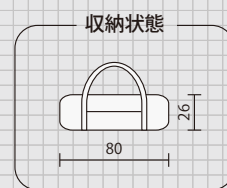

重量 約**26.0kg** 本体/約15.2kg ポール/約8.5kg
付属品/約2.3kg

ルーフフライ標準装備
オールインワンの2ルームハウス

ウェザーマスター®
ワイド2ルーム STD

2000022112 希望小売価格:95,000円+消費税

重量 約**17.9kg** 本体/約10.1kg ポール/約6.3kg
付属品/約1.5kg

インナーテントを外せば広々リビングに
アレンジ自在のティピー型テント

ウェザーマスター®
4S T.P. クレスト

2000031567 希望小売価格:85,000円+消費税
2000022056

どんな環境でも快適に
信頼の4シーズン対応ドームテント

ウェザーマスター®
4Sドームノツス/300

2000027283 希望小売価格:85,000円+消費税

広い居住空間と換気にこだわった
ゆとりのブリーズドーム

ウェザーマスター®
ブリーズドーム/300 IV

2000027281 希望小売価格:70,000円+消費税

テント内をもっと涼しく 通気性にこだわった
シンプルなブリーズドーム

ウェザーマスター®
ブリーズドーム/270

2000027282 希望小売価格:54,000円+消費税

重量 約14.2kg 本体/約7.6kg ポール/約3.1kg 付属品/約3.5kg

重量 約14.5kg 本体/約8.8kg ポール/約4kg 付属品/約1.7kg

重量 約13.5kg 本体/約7.7kg ポール/約4.2kg 付属品/約1.6kg

重量 約9.8kg 本体/約5.7kg ポール/約2.5kg 付属品/約1.6kg

リビングにもなる広い前室
オールシーズン対応のコンパクトドーム

ウェザーマスター®
トリオドーム

2000022056 希望小売価格:65,000円+消費税

重量 約**11.9kg** 本体/約5.5kg ポール/約4.0kg 付属品/約2.4kg

左右2ヶ所のテント連結で
手軽に広々リビング空間を共有

ウェザーマスター®
スクリーンタープ コアII