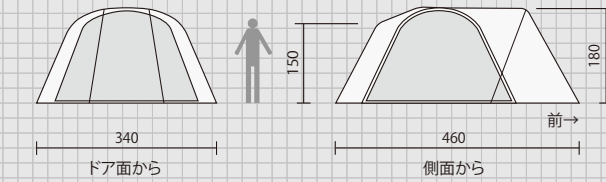

ウェザーマスター®
4S T.P. クレスト

2000031567 希望小売価格:85,000円+消費税
2000022056

どんな環境でも快適に
信頼の4シーズン対応ドームテント

ウェザーマスター®
4Sドームノツス/300

2000027283 希望小売価格:85,000円+消費税

広い居住空間と換気にこだわった
ゆとりのブリーズドーム

ウェザーマスター®
ブリーズドーム/300 IV

2000027281 希望小売価格:70,000円+消費税

テント内をもっと涼しく 通気性にこだわった
シンプルなブリーズドーム

ウェザーマスター®
ブリーズドーム/270

2000027282 希望小売価格:54,000円+消費税

重量 約14.2kg 本体/約7.6kg ポール/約3.1kg 付属品/約3.5kg

重量 約14.5kg 本体/約8.8kg ポール/約4kg 付属品/約1.7kg

重量 約13.5kg 本体/約7.7kg ポール/約4.2kg 付属品/約1.6kg