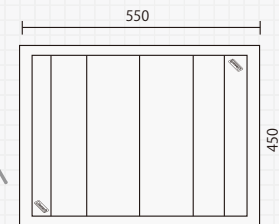

2000031575 希望小売価格:100,000円+消費税

重量 約**21.4kg** 本体/約8.7kg ポール/約7.7kg 付属品/約5kg

心地よい空間を作る
大型メッシュのスクリーンタープ

ウェザーマスター®
スクリーンタープ/400

2000027284 希望小売価格:74,000円+消費税

重量 約**13.1kg** 本体/約5.7kg ポール/約5.3kg 付属品/約2.1kg

変化する日差しを自在にガード
横幅550cmワイドスクエアタープ

ウェザーマスター®
スクエアタープ/L

2000031576 希望小売価格:50,000円+消費税

重量 約**10.7kg** 本体/約3.5kg ポール/約5.1kg 付属品/約2.1kg

設営パターンを楽しむ
大型ヘキサタープ

ウェザーマスター®
ヘキサタープ/L

2000027285 希望小売価格:40,000円+消費税

重量 約**7.7kg** 本体/約2.4kg ポール/約3.5kg 付属品/約1.8kg