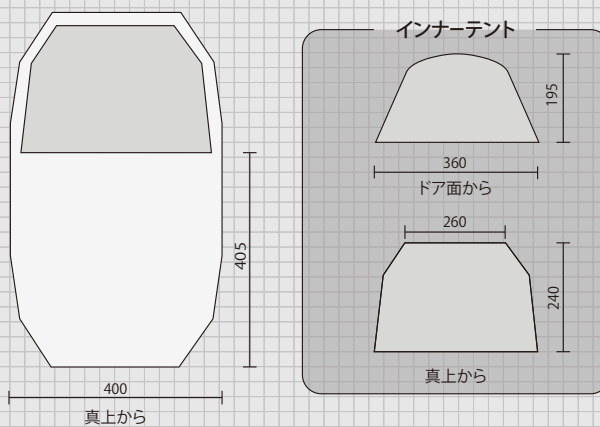

フレームにアルミ合金を
標準使用。

耐水性と撥水性

耐水圧フロア約10,000mm、フ
ライ約3,000mmがウェザーマ
スター®の標準。Teflon® コー
ティングで高い撥水性も誇る。

すぐれた遮光性

陽射しによる室内温度上昇を
軽減するコーティング法を
採用。

ぬくもりのある天然素材

素材へのこだわり。
快適な機能性とハイエンド
クオリティを実現。

2ルームテント

テントスペースもリビングスペースも
ゆったり超大型サイズの2ルームテント

ウェザーマスター®
ワイド2ルーム コクーンII

2000022110 希望小売価格:150,000円+消費税

重量 約**30.0kg** 本体/約16.3kg ポール/約11.1kg
付属品/約2.6kg

スカイビューベンチレーション搭載
ゆったりサイズの2ルームハウス

ウェザーマスター®
ワイド2ルーム コーチ

2000022111 希望小売価格:130,000円+消費税