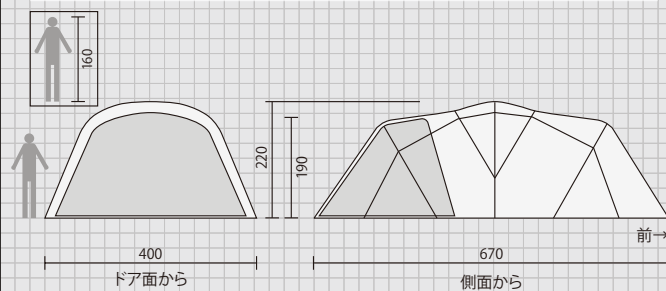

フレームにアルミ合金を
標準使用。

耐水性と撥水性

耐水圧フロア約10,000mm、フ
ライ約3,000mmがウェザーマ
スター®の標準。Teflon® コー
ティングで高い撥水性も誇る。

すぐれた遮光性

陽射しによる室内温度上昇を
軽減するコーティング法を
採用。

ぬくもりのある天然素材

素材へのこだわり。
快適な機能性とハイエンド
クオリティを実現。

2ルームテント

テントスペースもリビングスペースも
ゆったり超大型サイズの2ルームテント

ウェザーマスター®
ワイド2ルーム コクーンII

2000022110 希望小売価格:150,000円+消費税

重量 約**30.0kg** 本体/約16.3kg ポール/約11.1kg
付属品/約2.6kg

スカイビューベンチレーション搭載
ゆったりサイズの2ルームハウス

ウェザーマスター®
ワイド2ルーム コーチ

2000022111 希望小売価格:130,000円+消費税