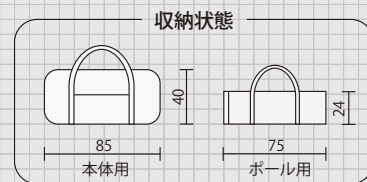

フレームにアルミ合金を
標準使用。

耐水性と撥水性

耐水圧フロア約10,000mm、フ
ライ約3,000mmがウェザーマ
スター®の標準。Teflon® コー
ティングで高い撥水性も誇る。

すぐれた遮光性

陽射しによる室内温度上昇を
軽減するコーティング法を
採用。

ぬくもりのある天然素材

素材へのこだわり。
快適な機能性とハイエンド
クオリティを実現。

2ルームテント

テントスペースもリビングスペースも
ゆったり超大型サイズの2ルームテント

ウェザーマスター®
ワイド2ルーム コクーンII

2000022110 希望小売価格:150,000円+消費税

重量 約**30.0kg** 本体/約16.3kg ポール/約11.1kg
付属品/約2.6kg

スカイビューベンチレーション搭載
ゆったりサイズの2ルームハウス

ウェザーマスター®
ワイド2ルーム コーチ

2000022111 希望小売価格:130,000円+消費税

重量 約**26.0kg** 本体/約15.2kg ポール/約8.5kg
付属品/約2.3kg

ルーフフライ標準装備
オールインワンの2ルームハウス

ウェザーマスター®
ワイド2ルーム STD

2000022112 希望小売価格:95,000円+消費税

重量 約**17.9kg** 本体/約10.1kg ポール/約6.3kg
付属品/約1.5kg

インナーテントを外せば広々リビングに
アレンジ自在のティピー型テント