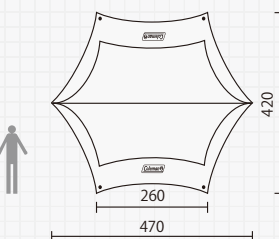

2000031575 希望小売価格:100,000円+消費税

重量 約**21.4kg** 本体/約8.7kg ポール/約7.7kg 付属品/約5kg

心地よい空間を作る
大型メッシュのスクリーンタープ

ウェザーマスター®
スクリーンタープ/400

2000027284 希望小売価格:74,000円+消費税

重量 約**13.1kg** 本体/約5.7kg ポール/約5.3kg 付属品/約2.1kg

変化する日差しを自在にガード
横幅550cmワイドスクエアタープ

ウェザーマスター®
スクエアタープ/L

2000031576 希望小売価格:50,000円+消費税

重量 約**10.7kg** 本体/約3.5kg ポール/約5.1kg 付属品/約2.1kg

設営パターンを楽しむ
大型ヘキサタープ

ウェザーマスター®
ヘキサタープ/L

2000027285 希望小売価格:40,000円+消費税

重量 約**7.7kg** 本体/約2.4kg ポール/約3.5kg 付属品/約1.8kg

手軽に設営が可能な
ヘキサタープ

ウェザーマスター®
ヘキサタープII

170T15750J 希望小売価格:28,000円+消費税

重量 約**5.7kg** 本体/約2kg ポール/約1.7kg 付属品/約2kg

機能		製品名	ワイド2 コクーンII	ワイド2 コーチム	ワイド2 S T D M	4 S T P クレスト	4 S ノドーム	トリオドーム	ブリスドーム / 3000IV	ブリスドーム / 2700	スクリーン コアII	スクリーン タイプ / 4000	スクエア タイプ / L	ヘキサ タイプ / L	ヘキサ タイプ II
付属品	付属ペグ本数		33	32	18	32	20	22	19	19	35	15	12	10	8
	ハンマー		○	○	○	○	○	○	○	○	○	○	○	○	○
	付属ロープ本数		3m×6 2.5m×7 1.5m×2	3m×15	2.5m×6	3m×2 2.5m×6	3m×2 2.5m×4	2.5m×9	3m×4 2.5m×4	3m×4 2.5m×4	3m×10 2.5m×5	3m×2 2.5m×7	3m×8 10m×2	3m×6 10m×12	4.5m×4 10m×2
	キャノピーポール/サイドポール		○	○				○			○	○	○	○	
	グランドシート					○									
	テント連結用ジョイントフラップ										○	○			
素材	ルーフフライシート		○	○	○										
	テフロンコーティング		○	○	○	○	○	○	○	○	○	○	○	○	○
	アルミ合金フレーム(本体)		○	○	○	○	○	○	○	○	○	○	○	○	○
	カラービグメントコーティング		○	○	○	○	○	○	○	○	○	○	○	○	○
フライシート (本体)	コットン混紡ポリエステル(インナーテント)					○	○		○	○					
	スカート機能		○	○	○	○	○	○			○	○			
	スカート用ペグ必要本数		28	28	24	20	30	22			32	22			
	クリアウインドウ		○												
	クリアーフトフ		○	○											
	サイドアンダーベンチレーション					○	○		○	○					
	ドアベンチレーション(前方向)					○	○		○	○					
	トップベンチレーション		○	○	○	○	○	○	○	○	○	○			
	フルメッシュスクリーン		○	○	○	○					○	○			
	スマートドア				○							○			
	キャノピーハイビューシステム		○	○	○		○	○		○	○				
インナーテント	サイドウォール付きキャノピー		○					○							
	サイド・アンダーベンチレーション		○	○		○	○	○	○	○					
	トップベンチレーション					○	○	○	○	○					
	電源コード引込み口		○	○	○	○	○	○	○	○					
	メッシュポケット		○	○	○	○	○	○	○	○	○				
ランタンハンガー/リング		○ (前室にリング)	○ (前室にリング)	○ (前室にリング)			○		○	○					