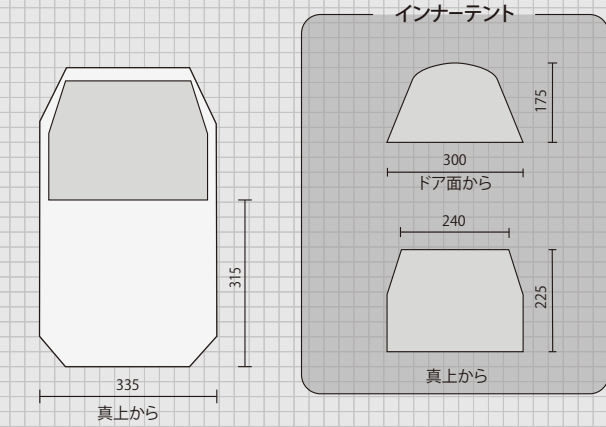

フレームにアルミ合金を
標準使用。

耐水性と撥水性

耐水圧フロア約10,000mm、フ
ライ約3,000mmがウェザーマ
スター®の標準。Teflon® コー
ティングで高い撥水性も誇る。

すぐれた遮光性

陽射しによる室内温度上昇を
軽減するコーティング法を
採用。

ぬくもりのある天然素材

素材へのこだわり。
快適な機能性とハイエンド
クオリティを実現。

2ルームテント

テントスペースもリビングスペースも
ゆったり超大型サイズの2ルームテント

ウェザーマスター®
ワイド2ルーム コクーンII

2000022110 希望小売価格:150,000円+消費税

重量 約**30.0kg** 本体/約16.3kg ポール/約11.1kg
付属品/約2.6kg

スカイビューベンチレーション搭載
ゆったりサイズの2ルームハウス

ウェザーマスター®
ワイド2ルーム コーチ

2000022111 希望小売価格:130,000円+消費税

重量 約**26.0kg** 本体/約15.2kg ポール/約8.5kg
付属品/約2.3kg

ルーフフライ標準装備
オールインワンの2ルームハウス

ウェザーマスター®
ワイド2ルーム STD

2000022112 希望小売価格:95,000円+消費税

重量 約**17.9kg** 本体/約10.1kg ポール/約6.3kg
付属品/約1.5kg

インナーテントを外せば広々リビングに
アレンジ自在のティピー型テント