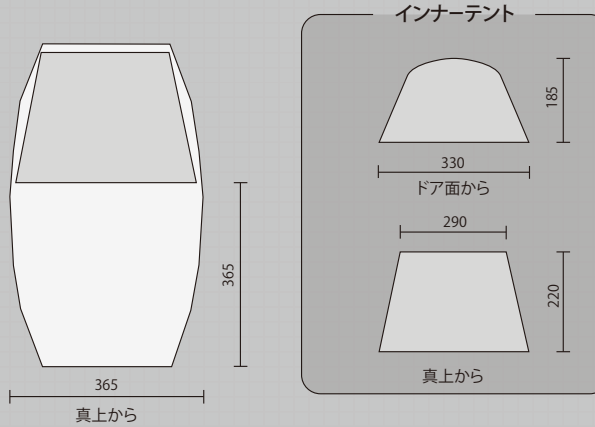

フレームにアルミ合金を
標準使用。

耐水性と撥水性

耐水圧フロア約10,000mm、フ
ライ約3,000mmがウェザーマ
スター®の標準。Teflon® コー
ティングで高い撥水性も誇る。

すぐれた遮光性

陽射しによる室内温度上昇を
軽減するコーティング法を
採用。

ぬくもりのある天然素材

素材へのこだわり。
快適な機能性とハイエンド
クオリティを実現。

2ルームテント

テントスペースもリビングスペースも
ゆったり超大型サイズの2ルームテント

ウェザーマスター®
ワイド2ルーム コクーンII

2000022110 希望小売価格:150,000円+消費税

重量 約**30.0kg** 本体/約16.3kg ポール/約11.1kg
付属品/約2.6kg

スカイビューベンチレーション搭載
ゆったりサイズの2ルームハウス

ウェザーマスター®
ワイド2ルーム コーチ

2000022111 希望小売価格:130,000円+消費税

重量 約**26.0kg** 本体/約15.2kg ポール/約8.5kg
付属品/約2.3kg

ルーフフライ標準装備
オールインワンの2ルームハウス

ウェザーマスター®
ワイド2ルーム STD

2000022112 希望小売価格:95,000円+消費税

重量 約**17.9kg** 本体/約10.1kg ポール/約6.3kg
付属品/約1.5kg

インナーテントを外せば広々リビングに
アレンジ自在のティピー型テント