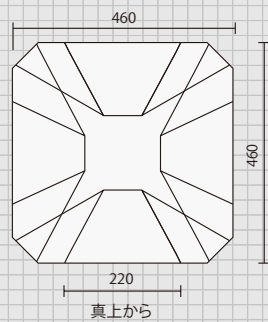

テント内をもっと涼しく 通気性にこだわった
シンプルなブリーズドーム

ウェザーマスター®
ブリーズドーム/270

2000027282 希望小売価格:54,000円+消費税

重量 約14.2kg 本体/約7.6kg ポール/約3.1kg 付属品/約3.5kg

重量 約14.5kg 本体/約8.8kg ポール/約4kg 付属品/約1.7kg

重量 約13.5kg 本体/約7.7kg ポール/約4.2kg 付属品/約1.6kg

重量 約9.8kg 本体/約5.7kg ポール/約2.5kg 付属品/約1.6kg

リビングにもなる広い前室
オールシーズン対応のコンパクトドーム

ウェザーマスター®
トリオドーム

2000022056 希望小売価格:65,000円+消費税

重量 約**11.9kg** 本体/約5.5kg ポール/約4.0kg 付属品/約2.4kg

左右2ヶ所のテント連結で
手軽に広々リビング空間を共有

ウェザーマスター®
スクリーンタープ コアII

2000031575 希望小売価格:100,000円+消費税

重量 約**21.4kg** 本体/約8.7kg ポール/約7.7kg 付属品/約5kg

心地よい空間を作る
大型メッシュのスクリーンタープ

ウェザーマスター®
スクリーンタープ/400

2000027284 希望小売価格:74,000円+消費税

重量 約**13.1kg** 本体/約5.7kg ポール/約5.3kg 付属品/約2.1kg

変化する日差しを自在にガード
横幅550cmワイドスクエアタープ

ウェザーマスター®
スクエアタープ/L

2000031576 希望小売価格:50,000円+消費税

重量 約**10.7kg** 本体/約3.5kg ポール/約5.1kg 付属品/約2.1kg

設営パターンを楽しむ
大型ヘキサタープ

ウェザーマスター®
ヘキサタープ/L

2000027285 希望小売価格:40,000円+消費税

重量 約**7.7kg** 本体/約2.4kg ポール/約3.5kg 付属品/約1.8kg