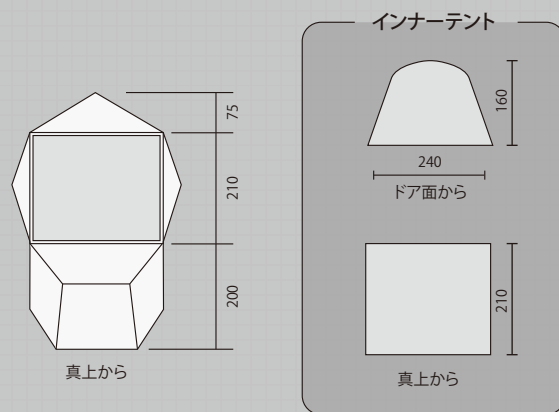

テント内をもっと涼しく 通気性にこだわった
シンプルなブリーズドーム

ウェザーマスター®
ブリーズドーム/270

2000027282 希望小売価格:54,000円+消費税

重量 約14.2kg 本体/約7.6kg ポール/約3.1kg 付属品/約3.5kg

重量 約14.5kg 本体/約8.8kg ポール/約4kg 付属品/約1.7kg

重量 約13.5kg 本体/約7.7kg ポール/約4.2kg 付属品/約1.6kg

重量 約9.8kg 本体/約5.7kg ポール/約2.5kg 付属品/約1.6kg

リビングにもなる広い前室
オールシーズン対応のコンパクトドーム

ウェザーマスター®
トリオドーム

2000022056 希望小売価格:65,000円+消費税

重量 約**11.9kg** 本体/約5.5kg ポール/約4.0kg 付属品/約2.4kg

左右2ヶ所のテント連結で
手軽に広々リビング空間を共有

ウェザーマスター®
スクリーンタープ コアII

2000031575 希望小売価格:100,000円+消費税

重量 約**21.4kg** 本体/約8.7kg ポール/約7.7kg 付属品/約5kg

心地よい空間を作る
大型メッシュのスクリーンタープ

ウェザーマスター®
スクリーンタープ/400

2000027284 希望小売価格:74,000円+消費税

重量 約**13.1kg** 本体/約5.7kg ポール/約5.3kg 付属品/約2.1kg

変化する日差しを自在にガード
横幅550cmワイドスクエアタープ

ウェザーマスター®
スクエアタープ/L

2000031576 希望小売価格:50,000円+消費税

重量 約**10.7kg** 本体/約3.5kg ポール/約5.1kg 付属品/約2.1kg

設営パターンを楽しむ
大型ヘキサタープ

ウェザーマスター®
ヘキサタープ/L

2000027285 希望小売価格:40,000円+消費税

重量 約**7.7kg** 本体/約2.4kg ポール/約3.5kg 付属品/約1.8kg