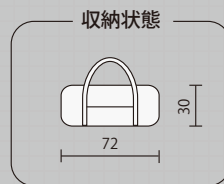

重量 約9.8kg 本体/約5.7kg ポール/約2.5kg 付属品/約1.6kg

リビングにもなる広い前室
オールシーズン対応のコンパクトドーム

ウェザーマスター®
トリオドーム

2000022056 希望小売価格:65,000円+消費税

重量 約**11.9kg** 本体/約5.5kg ポール/約4.0kg 付属品/約2.4kg

左右2ヶ所のテント連結で
手軽に広々リビング空間を共有

ウェザーマスター®
スクリーンタープ コアII

2000031575 希望小売価格:100,000円+消費税

重量 約**21.4kg** 本体/約8.7kg ポール/約7.7kg 付属品/約5kg

心地よい空間を作る
大型メッシュのスクリーンタープ

ウェザーマスター®
スクリーンタープ/400

2000027284 希望小売価格:74,000円+消費税

重量 約**13.1kg** 本体/約5.7kg ポール/約5.3kg 付属品/約2.1kg

変化する日差しを自在にガード
横幅550cmワイドスクエアタープ

ウェザーマスター®
スクエアタープ/L

2000031576 希望小売価格:50,000円+消費税

重量 約**10.7kg** 本体/約3.5kg ポール/約5.1kg 付属品/約2.1kg

設営パターンを楽しむ
大型ヘキサタープ

ウェザーマスター®
ヘキサタープ/L

2000027285 希望小売価格:40,000円+消費税

重量 約**7.7kg** 本体/約2.4kg ポール/約3.5kg 付属品/約1.8kg