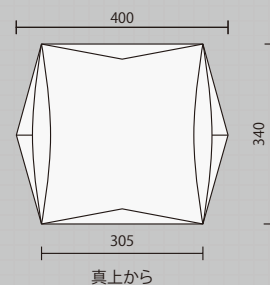

重量 約9.8kg 本体/約5.7kg ポール/約2.5kg 付属品/約1.6kg

リビングにもなる広い前室
オールシーズン対応のコンパクトドーム

ウェザーマスター®
トリオドーム

2000022056 希望小売価格:65,000円+消費税

重量 約**11.9kg** 本体/約5.5kg ポール/約4.0kg 付属品/約2.4kg

左右2ヶ所のテント連結で
手軽に広々リビング空間を共有

ウェザーマスター®
スクリーンタープ コアII

2000031575 希望小売価格:100,000円+消費税

重量 約**21.4kg** 本体/約8.7kg ポール/約7.7kg 付属品/約5kg

心地よい空間を作る
大型メッシュのスクリーンタープ

ウェザーマスター®
スクリーンタープ/400

2000027284 希望小売価格:74,000円+消費税

重量 約**13.1kg** 本体/約5.7kg ポール/約5.3kg 付属品/約2.1kg

変化する日差しを自在にガード
横幅550cmワイドスクエアタープ

ウェザーマスター®
スクエアタープ/L

2000031576 希望小売価格:50,000円+消費税

重量 約**10.7kg** 本体/約3.5kg ポール/約5.1kg 付属品/約2.1kg

設営パターンを楽しむ
大型ヘキサタープ

ウェザーマスター®
ヘキサタープ/L

2000027285 希望小売価格:40,000円+消費税

重量 約**7.7kg** 本体/約2.4kg ポール/約3.5kg 付属品/約1.8kg