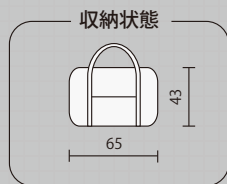

テント内をもっと涼しく 通気性にこだわった
シンプルなブリーズドーム

ウェザーマスター®
ブリーズドーム/270

2000027282 希望小売価格:54,000円+消費税

重量 約14.2kg 本体/約7.6kg ポール/約3.1kg 付属品/約3.5kg

重量 約14.5kg 本体/約8.8kg ポール/約4kg 付属品/約1.7kg

重量 約13.5kg 本体/約7.7kg ポール/約4.2kg 付属品/約1.6kg

重量 約9.8kg 本体/約5.7kg ポール/約2.5kg 付属品/約1.6kg

リビングにもなる広い前室
オールシーズン対応のコンパクトドーム

ウェザーマスター®
トリオドーム

2000022056 希望小売価格:65,000円+消費税

重量 約**11.9kg** 本体/約5.5kg ポール/約4.0kg 付属品/約2.4kg

左右2ヶ所のテント連結で
手軽に広々リビング空間を共有

ウェザーマスター®
スクリーンタープ コアII

2000031575 希望小売価格:100,000円+消費税

重量 約**21.4kg** 本体/約8.7kg ポール/約7.7kg 付属品/約5kg

心地よい空間を作る
大型メッシュのスクリーンタープ

ウェザーマスター®
スクリーンタープ/400

2000027284 希望小売価格:74,000円+消費税

重量 約**13.1kg** 本体/約5.7kg ポール/約5.3kg 付属品/約2.1kg

変化する日差しを自在にガード
横幅550cmワイドスクエアタープ

ウェザーマスター®
スクエアタープ/L

2000031576 希望小売価格:50,000円+消費税

重量 約**10.7kg** 本体/約3.5kg ポール/約5.1kg 付属品/約2.1kg

設営パターンを楽しむ
大型ヘキサタープ

ウェザーマスター®
ヘキサタープ/L

2000027285 希望小売価格:40,000円+消費税

重量 約**7.7kg** 本体/約2.4kg ポール/約3.5kg 付属品/約1.8kg