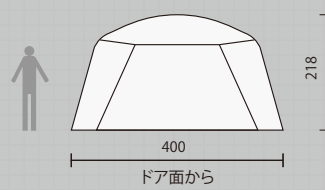

テント内をもっと涼しく 通気性にこだわった
シンプルなブリーズドーム

ウェザーマスター®
ブリーズドーム/270

2000027282 希望小売価格:54,000円+消費税

重量 約14.2kg 本体/約7.6kg ポール/約3.1kg 付属品/約3.5kg

重量 約14.5kg 本体/約8.8kg ポール/約4kg 付属品/約1.7kg

重量 約13.5kg 本体/約7.7kg ポール/約4.2kg 付属品/約1.6kg

重量 約9.8kg 本体/約5.7kg ポール/約2.5kg 付属品/約1.6kg

リビングにもなる広い前室
オールシーズン対応のコンパクトドーム

ウェザーマスター®
トリオドーム

2000022056 希望小売価格:65,000円+消費税

重量 約**11.9kg** 本体/約5.5kg ポール/約4.0kg 付属品/約2.4kg

左右2ヶ所のテント連結で
手軽に広々リビング空間を共有

ウェザーマスター®
スクリーンタープ コアII

2000031575 希望小売価格:100,000円+消費税

重量 約**21.4kg** 本体/約8.7kg ポール/約7.7kg 付属品/約5kg

心地よい空間を作る
大型メッシュのスクリーンタープ

ウェザーマスター®
スクリーンタープ/400

2000027284 希望小売価格:74,000円+消費税

重量 約**13.1kg** 本体/約5.7kg ポール/約5.3kg 付属品/約2.1kg

変化する日差しを自在にガード
横幅550cmワイドスクエアタープ

ウェザーマスター®
スクエアタープ/L

2000031576 希望小売価格:50,000円+消費税

重量 約**10.7kg** 本体/約3.5kg ポール/約5.1kg 付属品/約2.1kg

設営パターンを楽しむ
大型ヘキサタープ

ウェザーマスター®
ヘキサタープ/L

2000027285 希望小売価格:40,000円+消費税

重量 約**7.7kg** 本体/約2.4kg ポール/約3.5kg 付属品/約1.8kg