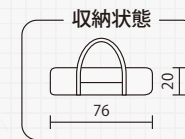

重量 約9.8kg 本体/約5.7kg ポール/約2.5kg 付属品/約1.6kg

リビングにもなる広い前室
オールシーズン対応のコンパクトドーム

ウェザーマスター®
トリオドーム

2000022056 希望小売価格:65,000円+消費税

重量 約**11.9kg** 本体/約5.5kg ポール/約4.0kg 付属品/約2.4kg

左右2ヶ所のテント連結で
手軽に広々リビング空間を共有

ウェザーマスター®
スクリーンタープ コアII

2000031575 希望小売価格:100,000円+消費税

重量 約**21.4kg** 本体/約8.7kg ポール/約7.7kg 付属品/約5kg

心地よい空間を作る
大型メッシュのスクリーンタープ

ウェザーマスター®
スクリーンタープ/400

2000027284 希望小売価格:74,000円+消費税

重量 約**13.1kg** 本体/約5.7kg ポール/約5.3kg 付属品/約2.1kg

変化する日差しを自在にガード
横幅550cmワイドスクエアタープ

ウェザーマスター®
スクエアタープ/L

2000031576 希望小売価格:50,000円+消費税

重量 約**10.7kg** 本体/約3.5kg ポール/約5.1kg 付属品/約2.1kg

設営パターンを楽しむ
大型ヘキサタープ

ウェザーマスター®
ヘキサタープ/L

2000027285 希望小売価格:40,000円+消費税

重量 約**7.7kg** 本体/約2.4kg ポール/約3.5kg 付属品/約1.8kg