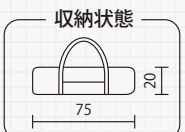

2000031575 希望小売価格:100,000円+消費税

重量 約**21.4kg** 本体/約8.7kg ポール/約7.7kg 付属品/約5kg

心地よい空間を作る
大型メッシュのスクリーンタープ

ウェザーマスター®
スクリーンタープ/400

2000027284 希望小売価格:74,000円+消費税

重量 約**13.1kg** 本体/約5.7kg ポール/約5.3kg 付属品/約2.1kg

変化する日差しを自在にガード
横幅550cmワイドスクエアタープ

ウェザーマスター®
スクエアタープ/L

2000031576 希望小売価格:50,000円+消費税

重量 約**10.7kg** 本体/約3.5kg ポール/約5.1kg 付属品/約2.1kg

設営パターンを楽しむ
大型ヘキサタープ

ウェザーマスター®
ヘキサタープ/L

2000027285 希望小売価格:40,000円+消費税

重量 約**7.7kg** 本体/約2.4kg ポール/約3.5kg 付属品/約1.8kg

手軽に設営が可能な
ヘキサタープ

ウェザーマスター®
ヘキサタープII

170T15750J 希望小売価格:28,000円+消費税

重量 約**5.7kg** 本体/約2kg ポール/約1.7kg 付属品/約2kg

機能		製品名	ワイド2 コクーンII	ワイド2 コーチム	ワイド2 S T D M	4 S T P クレスト	4 S ノドーム	トリオドーム	ブリスドーム / 3000IV	ブリスドーム / 2700	スクリーン コアII	スクリーン タイプ / 4000	スクエア タイプ / L	ヘキサ タイプ / L	ヘキサ タイプ II
付属品	付属ペグ本数		33	32	18	32	20	22	19	19	35	15	12	10	8
	ハンマー		○	○	○	○	○	○	○	○	○	○	○	○	○
	付属ロープ本数		3m×6 2.5m×7 1.5m×2	3m×15	2.5m×6	3m×2 2.5m×6	3m×2 2.5m×4	2.5m×9	3m×4 2.5m×4	3m×4 2.5m×4	3m×10 2.5m×5	3m×2 2.5m×7	3m×8 10m×2	3m×6 10m×12	4.5m×4 10m×2
	キャノピーポール/サイドポール		○	○				○			○	○	○	○	
	グランドシート					○									
	テント連結用ジョイントフラップ										○	○			
素材	ルーフフライシート		○	○	○										
	テフロンコーティング		○	○	○	○	○	○	○	○	○	○	○	○	○
	アルミ合金フレーム(本体)		○	○	○	○	○	○	○	○	○	○	○	○	○
	カラービグメントコーティング		○	○	○	○	○	○	○	○	○	○	○	○	○
フライシート (本体)	コットン混紡ポリエステル(インナーテント)					○	○		○	○					
	スカート機能		○	○	○	○	○	○			○	○			
	スカート用ペグ必要本数		28	28	24	20	30	22			32	22			
	クリアウインドウ		○												
	クリアーフトフ		○	○											
	サイドアンダーベンチレーション					○	○		○	○					
	ドアベンチレーション(前方向)					○	○		○	○					
	トップベンチレーション		○	○	○	○	○	○	○	○	○	○			
	フルメッシュスクリーン		○	○	○	○					○	○			
	スマートドア				○							○			
	キャノピーハイビューシステム		○	○	○		○	○		○	○				
インナーテント	サイドウォール付きキャノピー		○					○							
	サイド・アンダーベンチレーション		○	○		○	○	○	○	○					
	トップベンチレーション					○	○	○	○	○					
	電源コード引込み口		○	○	○	○	○	○	○	○					
	メッシュポケット		○	○	○	○	○	○	○	○	○				
ランタンハンガー/リング		○ (前室にリング)	○ (前室にリング)	○ (前室にリング)			○		○	○					