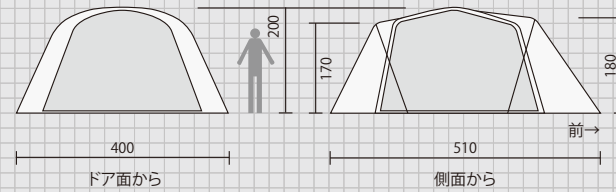

ウェザーマスター®
4S T.P. クレスト

2000031567 希望小売価格:85,000円+消費税
2000022056

どんな環境でも快適に
信頼の4シーズン対応ドームテント

ウェザーマスター®
4Sドームノツス/300

2000027283 希望小売価格:85,000円+消費税

広い居住空間と換気にこだわった
ゆとりのブリーズドーム

ウェザーマスター®
ブリーズドーム/300 IV

2000027281 希望小売価格:70,000円+消費税

テント内をもっと涼しく 通気性にこだわった
シンプルなブリーズドーム

ウェザーマスター®
ブリーズドーム/270

2000027282 希望小売価格:54,000円+消費税

重量 約14.2kg 本体/約7.6kg ポール/約3.1kg 付属品/約3.5kg

重量 約14.5kg 本体/約8.8kg ポール/約4kg 付属品/約1.7kg

重量 約13.5kg 本体/約7.7kg ポール/約4.2kg 付属品/約1.6kg