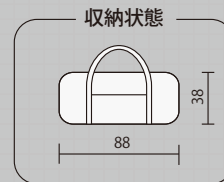

テントスペースもリビングスペースも
ゆったり超大型サイズの2ルームテント

ウェザーマスター®
ワイド2ルーム コクーンII

2000022110 希望小売価格:150,000円+消費税

重量 約**30.0kg** 本体/約16.3kg ポール/約11.1kg
付属品/約2.6kg

スカイビューベンチレーション搭載
ゆったりサイズの2ルームハウス

ウェザーマスター®
ワイド2ルーム コーチ

2000022111 希望小売価格:130,000円+消費税

重量 約**26.0kg** 本体/約15.2kg ポール/約8.5kg
付属品/約2.3kg

ルーフフライ標準装備
オールインワンの2ルームハウス

ウェザーマスター®
ワイド2ルーム STD

2000022112 希望小売価格:95,000円+消費税

重量 約**17.9kg** 本体/約10.1kg ポール/約6.3kg
付属品/約1.5kg

インナーテントを外せば広々リビングに
アレンジ自在のティピー型テント