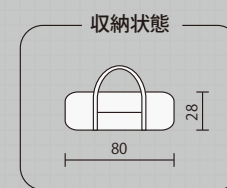

重量 約**26.0kg** 本体/約15.2kg ポール/約8.5kg
付属品/約2.3kg

ルーフフライ標準装備
オールインワンの2ルームハウス

ウェザーマスター®
ワイド2ルーム STD

2000022112 希望小売価格:95,000円+消費税

重量 約**17.9kg** 本体/約10.1kg ポール/約6.3kg
付属品/約1.5kg

インナーテントを外せば広々リビングに
アレンジ自在のティピー型テント

ウェザーマスター®
4S T.P. クレスト

2000031567 希望小売価格:85,000円+消費税
2000022056

どんな環境でも快適に
信頼の4シーズン対応ドームテント

ウェザーマスター®
4Sドームノツス/300

2000027283 希望小売価格:85,000円+消費税

広い居住空間と換気にこだわった
ゆとりのブリーズドーム

ウェザーマスター®
ブリーズドーム/300 IV

2000027281 希望小売価格:70,000円+消費税

テント内をもっと涼しく 通気性にこだわった
シンプルなブリーズドーム

ウェザーマスター®
ブリーズドーム/270

2000027282 希望小売価格:54,000円+消費税

重量 約14.2kg 本体/約7.6kg ポール/約3.1kg 付属品/約3.5kg

重量 約14.5kg 本体/約8.8kg ポール/約4kg 付属品/約1.7kg

重量 約13.5kg 本体/約7.7kg ポール/約4.2kg 付属品/約1.6kg