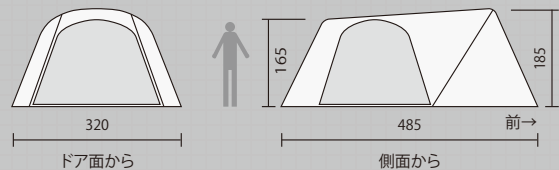

テント内をもっと涼しく 通気性にこだわった
シンプルなブリーズドーム

ウェザーマスター®
ブリーズドーム/270

2000027282 希望小売価格:54,000円+消費税

重量 約14.2kg 本体/約7.6kg ポール/約3.1kg 付属品/約3.5kg

重量 約14.5kg 本体/約8.8kg ポール/約4kg 付属品/約1.7kg

重量 約13.5kg 本体/約7.7kg ポール/約4.2kg 付属品/約1.6kg

重量 約9.8kg 本体/約5.7kg ポール/約2.5kg 付属品/約1.6kg

リビングにもなる広い前室
オールシーズン対応のコンパクトドーム

ウェザーマスター®
トリオドーム

2000022056 希望小売価格:65,000円+消費税

重量 約**11.9kg** 本体/約5.5kg ポール/約4.0kg 付属品/約2.4kg

左右2ヶ所のテント連結で
手軽に広々リビング空間を共有

ウェザーマスター®
スクリーンタープ コアII

2000031575 希望小売価格:100,000円+消費税

重量 約**21.4kg** 本体/約8.7kg ポール/約7.7kg 付属品/約5kg

心地よい空間を作る
大型メッシュのスクリーンタープ

ウェザーマスター®
スクリーンタープ/400

2000027284 希望小売価格:74,000円+消費税

重量 約**13.1kg** 本体/約5.7kg ポール/約5.3kg 付属品/約2.1kg

変化する日差しを自在にガード
横幅550cmワイドスクエアタープ

ウェザーマスター®
スクエアタープ/L

2000031576 希望小売価格:50,000円+消費税

重量 約**10.7kg** 本体/約3.5kg ポール/約5.1kg 付属品/約2.1kg

設営パターンを楽しむ
大型ヘキサタープ

ウェザーマスター®
ヘキサタープ/L

2000027285 希望小売価格:40,000円+消費税

重量 約**7.7kg** 本体/約2.4kg ポール/約3.5kg 付属品/約1.8kg