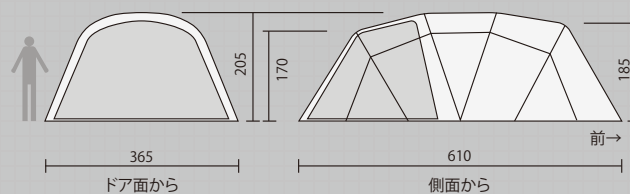

テントスペースもリビングスペースも
ゆったり超大型サイズの2ルームテント

ウェザーマスター®
ワイド2ルーム コクーンII

2000022110 希望小売価格:150,000円+消費税

重量 約**30.0kg** 本体/約16.3kg ポール/約11.1kg
付属品/約2.6kg

スカイビューベンチレーション搭載
ゆったりサイズの2ルームハウス

ウェザーマスター®
ワイド2ルーム コーチ

2000022111 希望小売価格:130,000円+消費税