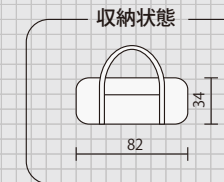

テントスペースもリビングスペースも
ゆったり超大型サイズの2ルームテント

ウェザーマスター®
ワイド2ルーム コクーンII

2000022110 希望小売価格:150,000円+消費税

重量 約**30.0kg** 本体/約16.3kg ポール/約11.1kg
付属品/約2.6kg

スカイビューベンチレーション搭載
ゆったりサイズの2ルームハウス

ウェザーマスター®
ワイド2ルーム コーチ

2000022111 希望小売価格:130,000円+消費税

重量 約**26.0kg** 本体/約15.2kg ポール/約8.5kg
付属品/約2.3kg

ルーフフライ標準装備
オールインワンの2ルームハウス

ウェザーマスター®
ワイド2ルーム STD

2000022112 希望小売価格:95,000円+消費税

重量 約**17.9kg** 本体/約10.1kg ポール/約6.3kg
付属品/約1.5kg

インナーテントを外せば広々リビングに
アレンジ自在のティピー型テント