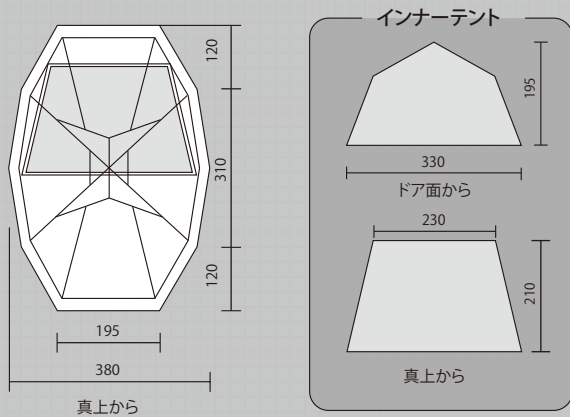

ウェザーマスター®
4S T.P. クレスト

2000031567 希望小売価格:85,000円+消費税
2000022056

どんな環境でも快適に
信頼の4シーズン対応ドームテント

ウェザーマスター®
4Sドームノツス/300

2000027283 希望小売価格:85,000円+消費税

広い居住空間と換気にこだわった
ゆとりのブリーズドーム

ウェザーマスター®
ブリーズドーム/300 IV

2000027281 希望小売価格:70,000円+消費税

テント内をもっと涼しく 通気性にこだわった
シンプルなブリーズドーム

ウェザーマスター®
ブリーズドーム/270

2000027282 希望小売価格:54,000円+消費税

重量 約14.2kg 本体/約7.6kg ポール/約3.1kg 付属品/約3.5kg

重量 約14.5kg 本体/約8.8kg ポール/約4kg 付属品/約1.7kg

重量 約13.5kg 本体/約7.7kg ポール/約4.2kg 付属品/約1.6kg