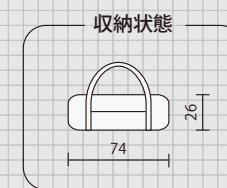

重量 約**26.0kg** 本体/約15.2kg ポール/約8.5kg
付属品/約2.3kg

ルーフフライ標準装備
オールインワンの2ルームハウス

ウェザーマスター®
ワイド2ルーム STD

2000022112 希望小売価格:95,000円+消費税

重量 約**17.9kg** 本体/約10.1kg ポール/約6.3kg
付属品/約1.5kg

インナーテントを外せば広々リビングに
アレンジ自在のティピー型テント

ウェザーマスター®
4S T.P. クレスト

2000031567 希望小売価格:85,000円+消費税
2000022056

どんな環境でも快適に
信頼の4シーズン対応ドームテント

ウェザーマスター®
4Sドームノツス/300

2000027283 希望小売価格:85,000円+消費税

広い居住空間と換気にこだわった
ゆとりのブリーズドーム

ウェザーマスター®
ブリーズドーム/300 IV

2000027281 希望小売価格:70,000円+消費税

テント内をもっと涼しく 通気性にこだわった
シンプルなブリーズドーム

ウェザーマスター®
ブリーズドーム/270

2000027282 希望小売価格:54,000円+消費税

重量 約14.2kg 本体/約7.6kg ポール/約3.1kg 付属品/約3.5kg

重量 約14.5kg 本体/約8.8kg ポール/約4kg 付属品/約1.7kg

重量 約13.5kg 本体/約7.7kg ポール/約4.2kg 付属品/約1.6kg

重量 約9.8kg 本体/約5.7kg ポール/約2.5kg 付属品/約1.6kg

リビングにもなる広い前室
オールシーズン対応のコンパクトドーム

ウェザーマスター®
トリオドーム

2000022056 希望小売価格:65,000円+消費税

重量 約**11.9kg** 本体/約5.5kg ポール/約4.0kg 付属品/約2.4kg

左右2ヶ所のテント連結で
手軽に広々リビング空間を共有

ウェザーマスター®
スクリーンタープ コアII