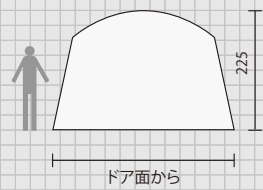

テント内をもっと涼しく 通気性にこだわった
シンプルなブリーズドーム

ウェザーマスター®
ブリーズドーム/270

2000027282 希望小売価格:54,000円+消費税

重量 約14.2kg 本体/約7.6kg ポール/約3.1kg 付属品/約3.5kg

重量 約14.5kg 本体/約8.8kg ポール/約4kg 付属品/約1.7kg

重量 約13.5kg 本体/約7.7kg ポール/約4.2kg 付属品/約1.6kg

重量 約9.8kg 本体/約5.7kg ポール/約2.5kg 付属品/約1.6kg

リビングにもなる広い前室
オールシーズン対応のコンパクトドーム

ウェザーマスター®
トリオドーム

2000022056 希望小売価格:65,000円+消費税

重量 約**11.9kg** 本体/約5.5kg ポール/約4.0kg 付属品/約2.4kg

左右2ヶ所のテント連結で
手軽に広々リビング空間を共有

ウェザーマスター®
スクリーンタープ コアII

2000031575 希望小売価格:100,000円+消費税

重量 約**21.4kg** 本体/約8.7kg ポール/約7.7kg 付属品/約5kg

心地よい空間を作る
大型メッシュのスクリーンタープ

ウェザーマスター®
スクリーンタープ/400

2000027284 希望小売価格:74,000円+消費税

重量 約**13.1kg** 本体/約5.7kg ポール/約5.3kg 付属品/約2.1kg

変化する日差しを自在にガード
横幅550cmワイドスクエアタープ

ウェザーマスター®
スクエアタープ/L

2000031576 希望小売価格:50,000円+消費税

重量 約**10.7kg** 本体/約3.5kg ポール/約5.1kg 付属品/約2.1kg

設営パターンを楽しむ
大型ヘキサタープ

ウェザーマスター®
ヘキサタープ/L

2000027285 希望小売価格:40,000円+消費税

重量 約**7.7kg** 本体/約2.4kg ポール/約3.5kg 付属品/約1.8kg