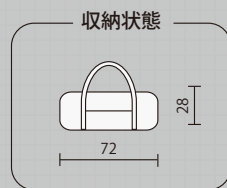

重量 約**26.0kg** 本体/約15.2kg ポール/約8.5kg
付属品/約2.3kg

ルーフフライ標準装備
オールインワンの2ルームハウス

ウェザーマスター®
ワイド2ルーム STD

2000022112 希望小売価格:95,000円+消費税

重量 約**17.9kg** 本体/約10.1kg ポール/約6.3kg
付属品/約1.5kg

インナーテントを外せば広々リビングに
アレンジ自在のティピー型テント

ウェザーマスター®
4S T.P. クレスト

2000031567 希望小売価格:85,000円+消費税
2000022056

どんな環境でも快適に
信頼の4シーズン対応ドームテント

ウェザーマスター®
4Sドームノツス/300

2000027283 希望小売価格:85,000円+消費税

広い居住空間と換気にこだわった
ゆとりのブリーズドーム

ウェザーマスター®
ブリーズドーム/300 IV

2000027281 希望小売価格:70,000円+消費税

テント内をもっと涼しく 通気性にこだわった
シンプルなブリーズドーム

ウェザーマスター®
ブリーズドーム/270

2000027282 希望小売価格:54,000円+消費税

重量 約14.2kg 本体/約7.6kg ポール/約3.1kg 付属品/約3.5kg

重量 約14.5kg 本体/約8.8kg ポール/約4kg 付属品/約1.7kg

重量 約13.5kg 本体/約7.7kg ポール/約4.2kg 付属品/約1.6kg