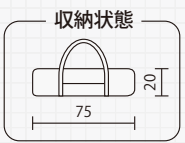

2000031575 希望小売価格:100,000円+消費税

重量 約**21.4kg** 本体/約8.7kg ポール/約7.7kg 付属品/約5kg

心地よい空間を作る
大型メッシュのスクリーンタープ

ウェザーマスター®
スクリーンタープ/400

2000027284 希望小売価格:74,000円+消費税

重量 約**13.1kg** 本体/約5.7kg ポール/約5.3kg 付属品/約2.1kg

変化する日差しを自在にガード
横幅550cmワイドスクエアタープ

ウェザーマスター®
スクエアタープ/L

2000031576 希望小売価格:50,000円+消費税

重量 約**10.7kg** 本体/約3.5kg ポール/約5.1kg 付属品/約2.1kg

設営パターンを楽しむ
大型ヘキサタープ

ウェザーマスター®
ヘキサタープ/L

2000027285 希望小売価格:40,000円+消費税

重量 約**7.7kg** 本体/約2.4kg ポール/約3.5kg 付属品/約1.8kg

手軽に設営が可能な
ヘキサタープ

ウェザーマスター®
ヘキサタープII

170T15750J 希望小売価格:28,000円+消費税

重量 約**5.7kg** 本体/約2kg ポール/約1.7kg 付属品/約2kg

機能		製品名	ワイド2 コクーンII	ワイド2 コーチム	ワイド2 S T D M	4 S T P クレスト	4 S ノドーム	トリオドーム	ブリスドーム / 3000IV	ブリスドーム / 2700	スクリーン コアII	スクリーン タイプ / 4000	スクエア タイプ / L	ヘキサ タイプ / L	ヘキサ タイプ II
付属品	付属ペグ本数		33	32	18	32	20	22	19	19	35	15	12	10	8
	ハンマー		○	○	○	○	○	○	○	○	○	○	○	○	○
	付属ロープ本数		3m×6 2.5m×7 1.5m×2	3m×15	2.5m×6	3m×2 2.5m×6	3m×2 2.5m×4	2.5m×9	3m×4 2.5m×4	3m×4 2.5m×4	3m×10 2.5m×5	3m×2 2.5m×7	3m×8 10m×2	3m×6 10m×12	4.5m×4 10m×2
	キャノピーポール/サイドポール		○	○				○			○	○	○	○	
	グランドシート					○									
	テント連結用ジョイントフラップ										○	○			
素材	ルーフフライシート		○	○	○										
	テフロンコーティング		○	○	○	○	○	○	○	○	○	○	○	○	○
	アルミ合金フレーム(本体)		○	○	○	○	○	○	○	○	○	○	○	○	○
	カラービグメントコーティング		○	○	○	○	○	○	○	○	○	○	○	○	○
フライシート (本体)	コットン混紡ポリエステル(インナーテント)					○	○		○	○					
	スカート機能		○	○	○	○	○	○			○	○			
	スカート用ペグ必要本数		28	28	24	20	30	22			32	22			
	クリアウインドウ		○												
	クリアーフトフ		○	○											
	サイドアンダーベンチレーション					○	○		○	○					
	ドアベンチレーション(前方向)					○	○		○	○					
	トップベンチレーション		○	○	○	○	○	○	○	○	○	○			
	フルメッシュスクリーン		○	○	○	○					○	○			
	スマートドア				○							○			
	キャノピーハイビューシステム		○	○	○		○	○		○	○				
インナーテント	サイドウォール付きキャノピー		○					○							
	サイド・アンダーベンチレーション		○	○		○	○	○	○	○					
	トップベンチレーション					○	○	○	○	○					
	電源コード引込み口		○	○	○	○	○	○	○	○					
	メッシュポケット		○	○	○	○	○	○	○	○	○				
ランタンハンガー/リング		○ (前室にリング)	○ (前室にリング)	○ (前室にリング)			○		○	○					