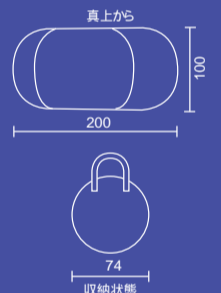

たったの1秒で設営ができる
1人用ポップアップ・サンシェード

Pop Up Sunshade S

1秒で簡単に設営ができる
ポップアップ式
小物が入えられる
メッシュポケット付き
ショルダーストラップ付き
キャリーバッグ付属

フロントポケット付
キャリーバッグ

定員 耐水圧 フロアサイズ 室内高

ポップアップサンシェードS
(ブルー / イエロー)
Model 170T8550J

定員: 1人用
サイズ: 約200x100x100(h)cm
材質: タープ / 75Dポリエステルタフタ
(UVPRO, PU防水)
耐水圧約450mm
シート / ポリエチレン
重量: 約1.9kg
付属品: 砂袋, キャリーバッグ
原産国: 中国

コールマン ジャパン株式会社
〒104-0033 東京都中央区新川1-21-2
茅場町タワー フリーコール 0120-111-957

サイドメッシュ
通気性抜群。

背面メッシュ
通気性抜群。

メッシュポケット
小物の収納に便利。

サンドポケット
ボトムの裏側の前後にサンドポケット付。
砂を入れて本体を固定する。

砂袋
砂を入れてウエイトとして使用
します。

たたみ方