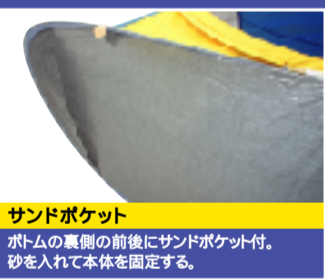

コールマン ジャパン株式会社
〒104-0033 東京都中央区新川1-21-2
茅場町タワー フリーコール 0120-111-957

サイドメッシュ
通気性抜群。

背面メッシュ
通気性抜群。

メッシュポケット
小物の収納に便利。

サンドポケット
ボトムの裏側の前後にサンドポケット付。
砂を入れて本体を固定する。

砂袋
砂を入れてウエイトとして使用
します。

たたみ方