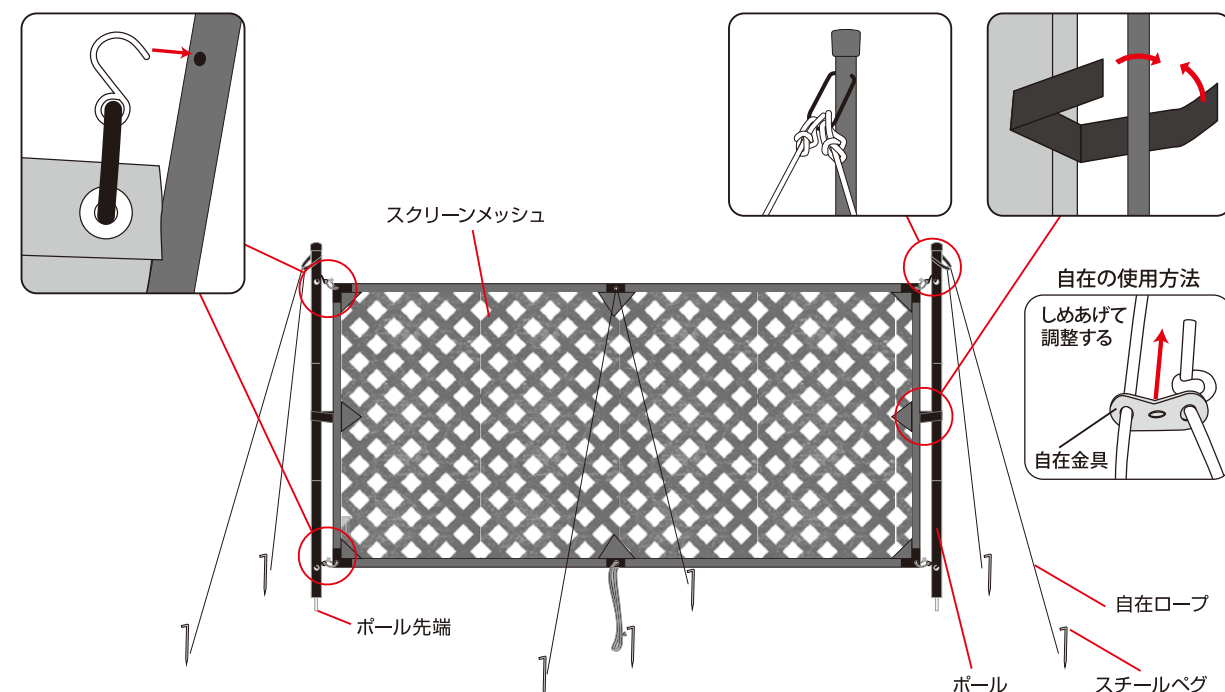

SCREEN MESH WALL

[スクリーンメッシュウォール]

取扱い・組立て説明書

この取扱い説明書は大切に保管してください。

この度はコールマン製品をお買い上げいただき誠に有難うございました。設置の際には水はけが良く、できるだけ平らな場所を選んでください。また、石や木の枝等、本製品を傷つけるおそれのあるものは、あらかじめ取り除き、整地してから設置してください。

各部の名称・セット内容

セット内容

お出掛けになる前に一度、パーツ等の不足がないかご確認ください。

- スクリーンメッシュ×1
- ポール×2
- 自在ロープ×6
- スチールベグ×7

設置時

※ポール先端を地面に差し、自在ロープとベグで固定してご使用ください。

ニューウェルブランズ・ジャパン合同会社

お問い合わせ先

コールマンカスタマーサービス: **0120-111-957**

受付時間: 月曜日～金曜日(祝祭日を除く) 10:00～17:30

組立・使用上の注意及び禁止事項

- お出掛けの前に全ての部品が揃っているか確認してください。
- 設営の際はグローブを着用してください。
- ポールを扱う際は周囲に十分注意してください。近くに人がいないことを確認してください。
- 本製品を設置する際は周囲に壊れそうな物がないことを確認してください。
- 本製品は、屋外での使用を想定しています。ポールの先端を地面に差し、自在ロープとベグでしっかりと固定してご使用ください。
- 風が強い時は本製品の設置を行わないでください。本体が飛ばされて思わぬ事故やポール折れ、本体破損の原因となります。
- 本製品設置の際はできるだけ平らな場所を選んでください。
- 石や木の枝等はあらかじめ取り除き、整地してから設置してください。
- 本製品を設置する場所によっては付属のベグが使用できない場合があります。あらかじめ行かれる場所の地面の状態を確認しておいてください。
- 本製品から長時間離れる場合は必ず撤収してください。急な天候の変化、突風などにより、本製品が飛ばされて思わぬ事故の原因となります。
- スクリーンメッシュは本製品専用の幕体です。本製品の目的以外での使用を保証しておりません。