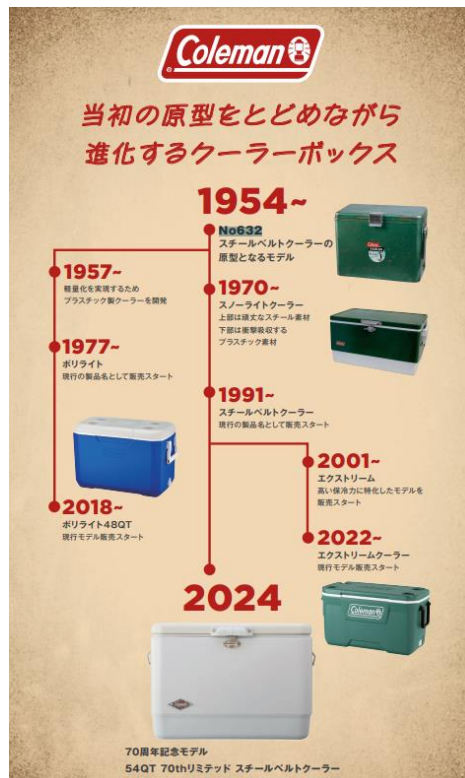

■54QT 70th リミテッド スチールベルトクーラー

今回、70周年記念モデルとして発売する「54QT スチールベルト(R)クーラー」は、アメリカを象徴するホワイトハウスから着想を得た限定のホワイトカラーが特長です。高級感の漂う澄みきったホワイトは、キャンプ場でひととき目立ち、映えるカラーリングとなっています。スペックは容量の約51L、保冷力約4日で連泊のファミリーキャンプやBBQなどに最適です。蓋とボディはスチールと厚さ3cmのウレタンフォームが使用されており、頑丈さと保冷力を兼ね備えています。

スタイリッシュなカラーデザイン

保冷力約4日で大容量の約51L

歴史を感じられる
レトロなロゴを復刻

■スチールベルトクーラーの歴史

▼1954年

レジャー文化の黎明期に保冷力の高いクーラーを作るため銅板とブリキを使用したスチールベルトクーラーの原型となるモデル No632 を販売。

▼1970年～

軽く衝撃を吸収するプラスチックを採用。

▼1991年～

現行の製品名「スチールベルトクーラー」として販売開始。

▼2002年～

現行の形状で販売開始

▼2024年

70周年記念モデル『54QT 70th リミテッド スチールベルトクーラー』を発売

※一部、国内展開においての歴史の流れです

<製品仕様>

	製品名	54QT 70thリミテッド スチールベルトクーラー
	希望小売価格	税込40,700円
	品番	2207174
<ul style="list-style-type: none"> ●本体サイズ：約62×42×41 (h) cm ●容量：約51L ●重量：約7.5kg ●材質：スチール、ステンレス、発泡ウレタン、ポリエチレン ●仕様：ラッチロック、ドレイン、ボトルオープナー 		

本広報資料に関する製品画像データは「製品画像データの取扱いに関する注意事項」をご一読の上、下記 URL よりダウンロードください。