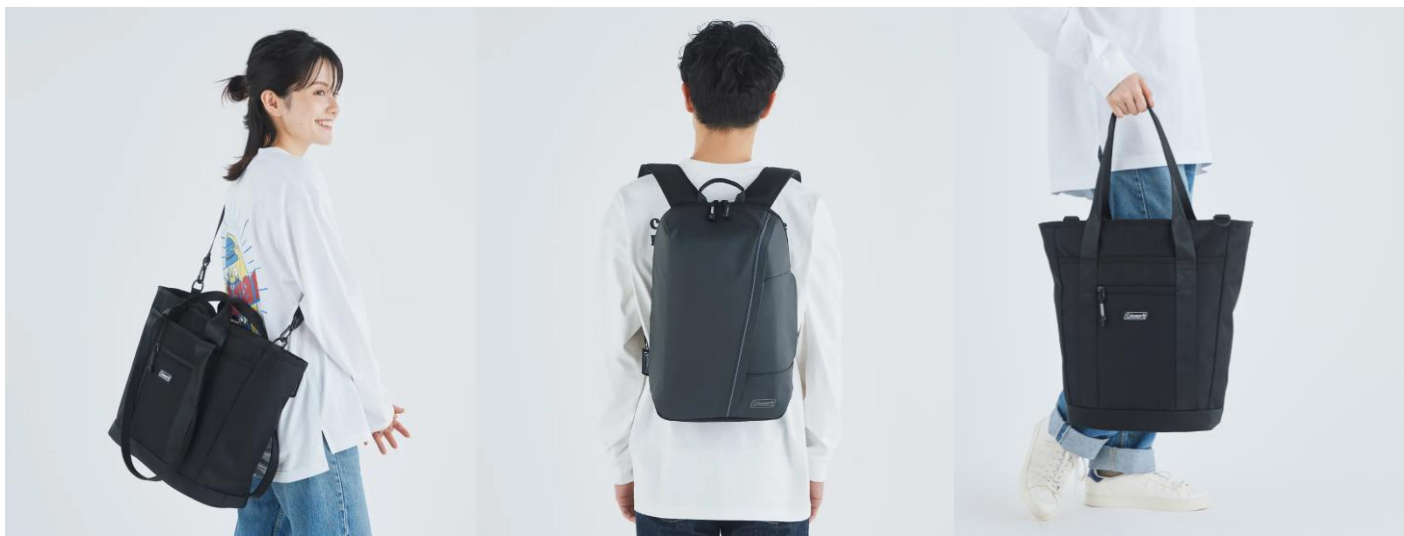

2025年2月4日 Vol.1

コールマン事業部

“ビジカジ”スタイルに最適なバックパックシリーズ**コールマン、『OUTBIZ（アウトビズ）』新作6モデルを発売**

コールマンは、ビジネスカジュアルなスタイルにぴったりのバックパックシリーズ『OUTBIZ（アウトビズ）』の新作6モデルを2025年1月より順次発売いたします。

シンプルかつスタイリッシュなデザインながら、型崩れしにくい生地や撥水加工、ダブルハンドルなどビジネスシーンに欠かせないさまざまな機能が盛り込まれている『OUTBIZ（アウトビズ）』シリーズ。この度、新たなデザイン／サイズの6モデルが加わったことで、さらに選択の幅が広がりました。

■「アウトビズ ドーム 5L/12L/17L/30L」

4サイズ全モデルにクッション性の高いPC・タブレットスリーブを備えています。また、ポケットを組み合わせたマルチコンパートメント設計により、書類や小物を細かく整理・収納することが可能です。さらに、撥水加工が施された汚れに強い生地を採用しており、タフな使用にも適しています。

▷「アウトビズ ドーム 30L」

サイドファスナーを開ければ
容量30Lに拡張が可能

メインファスナーはフルオープン可能で
荷物の出し入れもラクラク

▷ 「アウトビズ ドーム 17L」

上部には小物を収納できるポケットを装備
電車などで前に抱えても小物の出し入れが可能

内部には小物をスマートに収納できる
さまざまなポケットを配置

▷ 「アウトビズ ドーム 12L」

内部両サイドには
ペットボトルと傘が収納可能なポケットを装備

クッション性の高いPCスリーブと
タブレットスリーブを装備

▷ 「アウトビズ ドーム 5L」

キャリーバックに固定できる
スリーブ付き

クッション性の高いPCスリーブ
とタブレットスリーブを装備

■「アウトビズトート パーティカル」

収納性に優れた2WAY仕様の縦型トートバッグタイプ。ショートハンドルや取り外し可能なショルダーベルトにも加えて、キャリーバックに固定できるスリーブも備えており、出張などの際にも便利。また、タブレットスリーブや多彩なポケットを備え、たくさんのビジネスツールを整理して収納することができます。