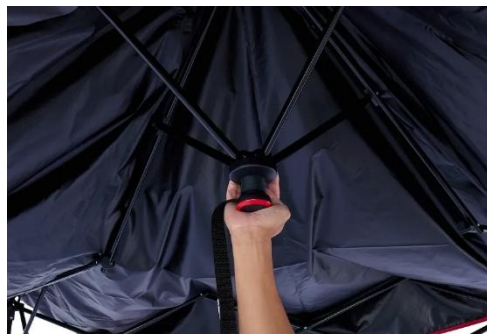

ワンタッチシステムを採用し、従来よりも更に簡単に設営

フレームにルーフフライシートを入れるだけの簡単設営

フレームを改良し、フロアスペースを拡大

専用のフルフラップ（別売）で横からの日差しや風をブロック

## ■インスタントバイザーシェードIII

コールマンの「インスタントバイザーシェードIII」は、グループでの屋外イベントやキャンプに最適なシェードです。ワンタッチシステムを採用しており、従来モデルよりもさらに簡単に設置できます。さらに、改良されたフレームデザインにより、フロアスペースが約50cm拡大し、より広々とした空間を提供します。また、別売りのフルフラップを装着することで、横からの日差しや風を避けることができます。サイズはLとMの2サイズ、カラーはオリーブとグレージュを展開しています。

メッシュで虫の侵入をブロック

ワンタッチシステムを採用し、従来よりも更に簡単に設置

フレームにルーフフライシートを入れるだけの簡単設置

フレームを改良し、フロアスペースを 50cm 拡大